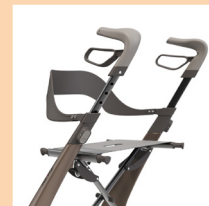

ACCESSOIRES

Rugleuning
ARTIKELNR.: 5713504001798